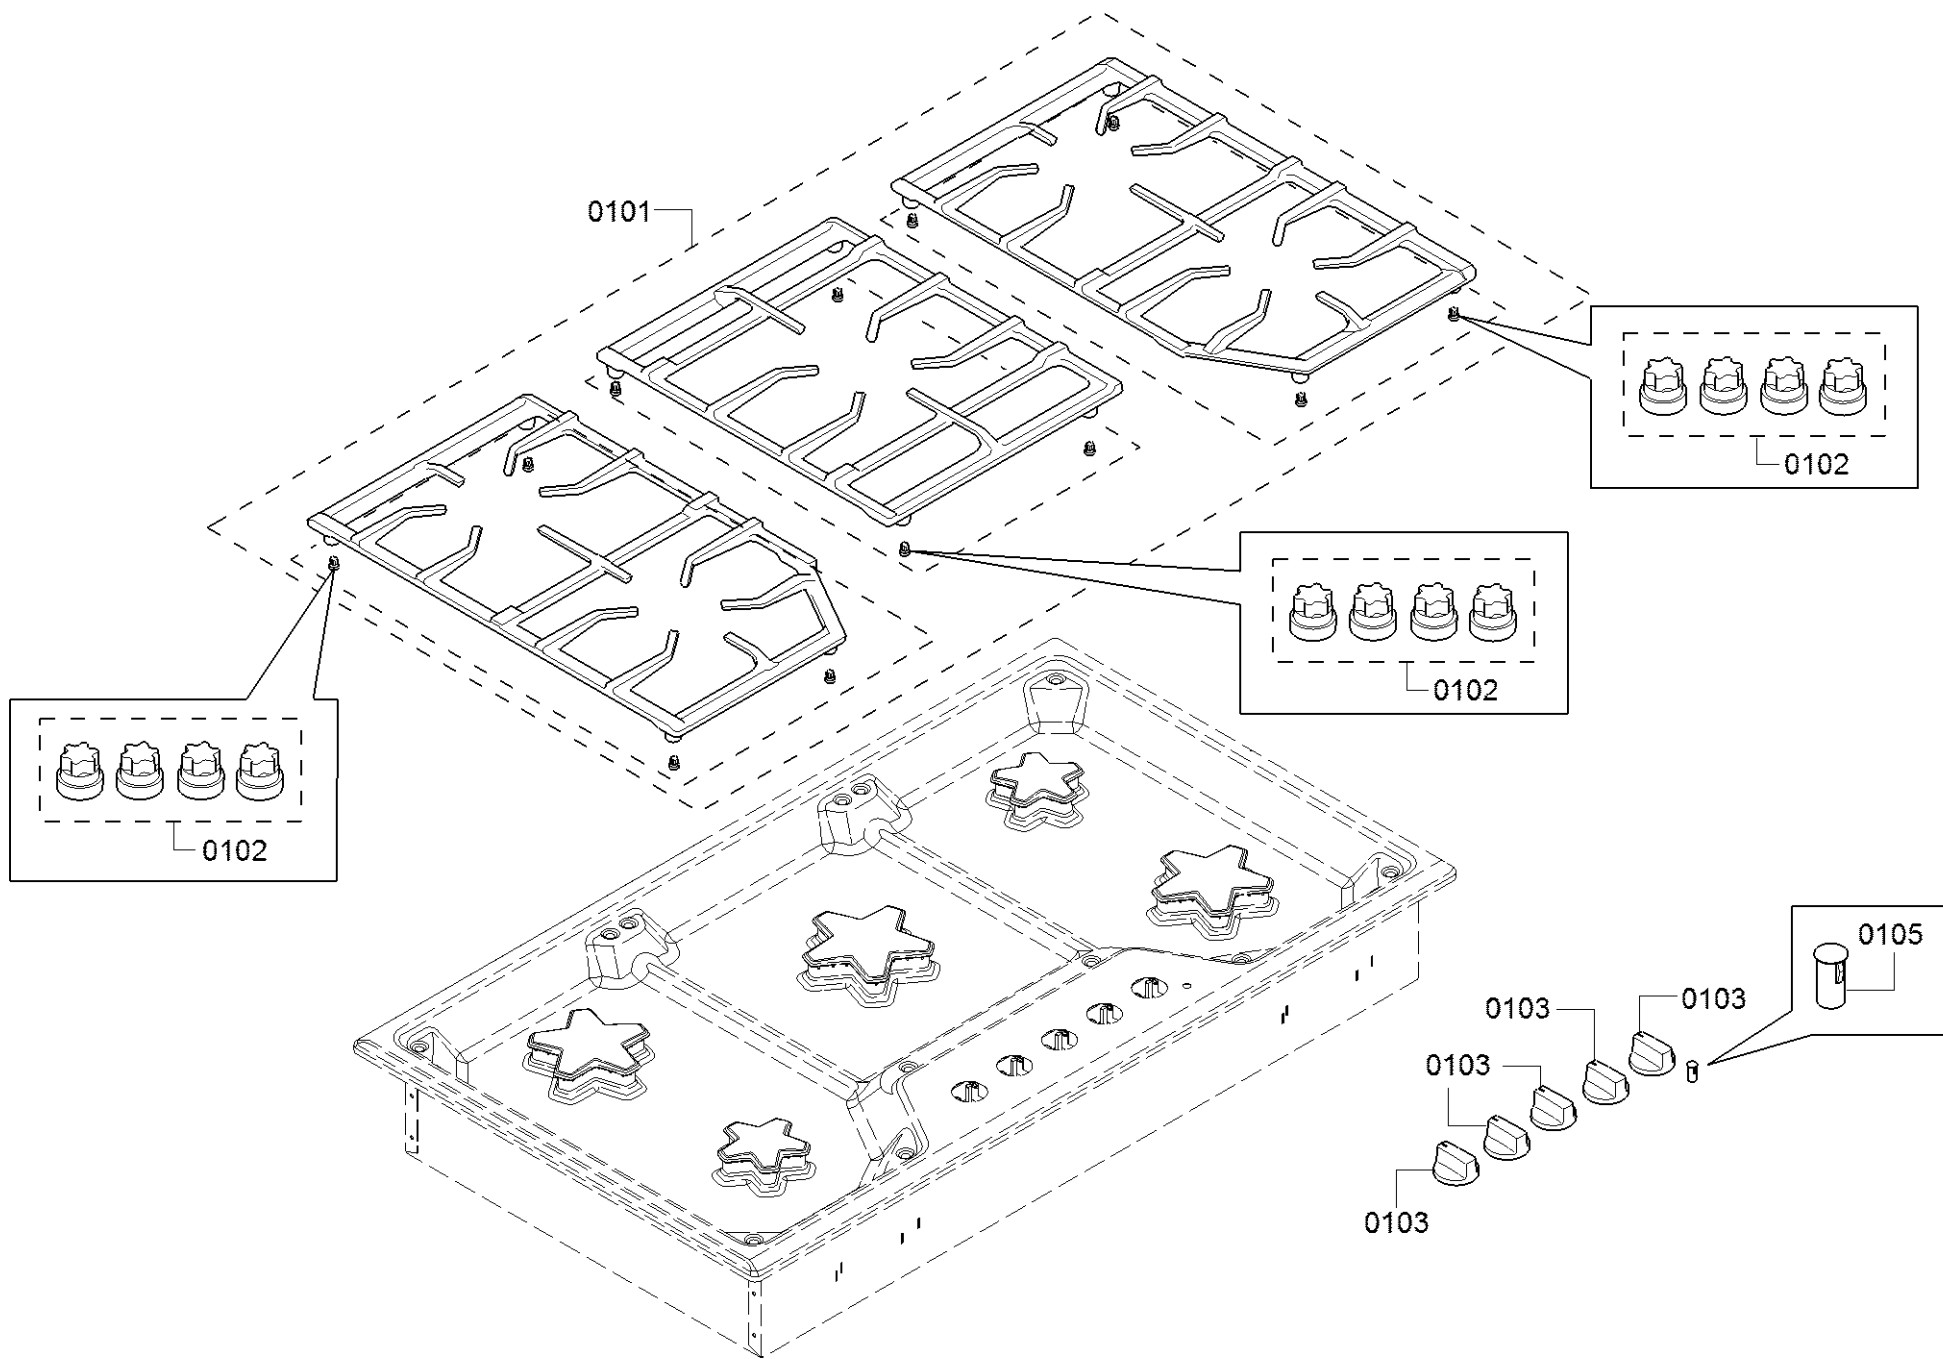

<b>Position ID</b>	<b>Part number.</b>	<b>Replaces:</b>	<b>Description</b>
0202	10005091		Burner cap
0204	10005081		Venturi nozzle
0205	10005082		Venturi nozzle
0207	10005083		Burner
0209	00612818		Screw
0211	00776629		Hob top
0212	00189345		Screw
0213	10005106		Holder
0214	10005105		Holder
0215	10005074		Holder
0216	11022319		Lamp
0217	10005080		Clip
0218	10005075		Igniter
0221	10005079		Igniter
0201	12028938		Burner
0203	12028939		Burner

<b>Position ID</b>	<b>Part number.</b>	<b>Replaces:</b>	<b>Description</b>
0301	12019610		Tube
0302	11022368		Tube
0303	12019585		Tube
0304	11022367		Tube
0305	12019609		Tube
0306	10004947		Screw
0307	10004946		Clamp
0308	00778408		Manifold
0309	10004940		Seal
0312	10005089		Valve
0313	10005090		Valve
0309	12025340		Cable harness

<b>Position ID</b>	<b>Part number.</b>	<b>Replaces:</b>	<b>Description</b>
0401	00645443	12004873	Ignition device
0402	00414807		Terminal
0403	00630845		Screw
0404	00631522		Regulator-pressure
0405	00645444		Cable
0406	00188979		Sealing strip
0450	12019460		Cable harness
0456	00188954		Bracket

0199

<b>Position ID</b>	<b>Part number.</b>	<b>Replaces:</b>	<b>Description</b>
0101	00145938		Grid
0102	00637940		Grate Foot Replacement Kit
0103	10005095		Knob
0105	00614221		Lens
0199	10006294		LP Conversion Kit