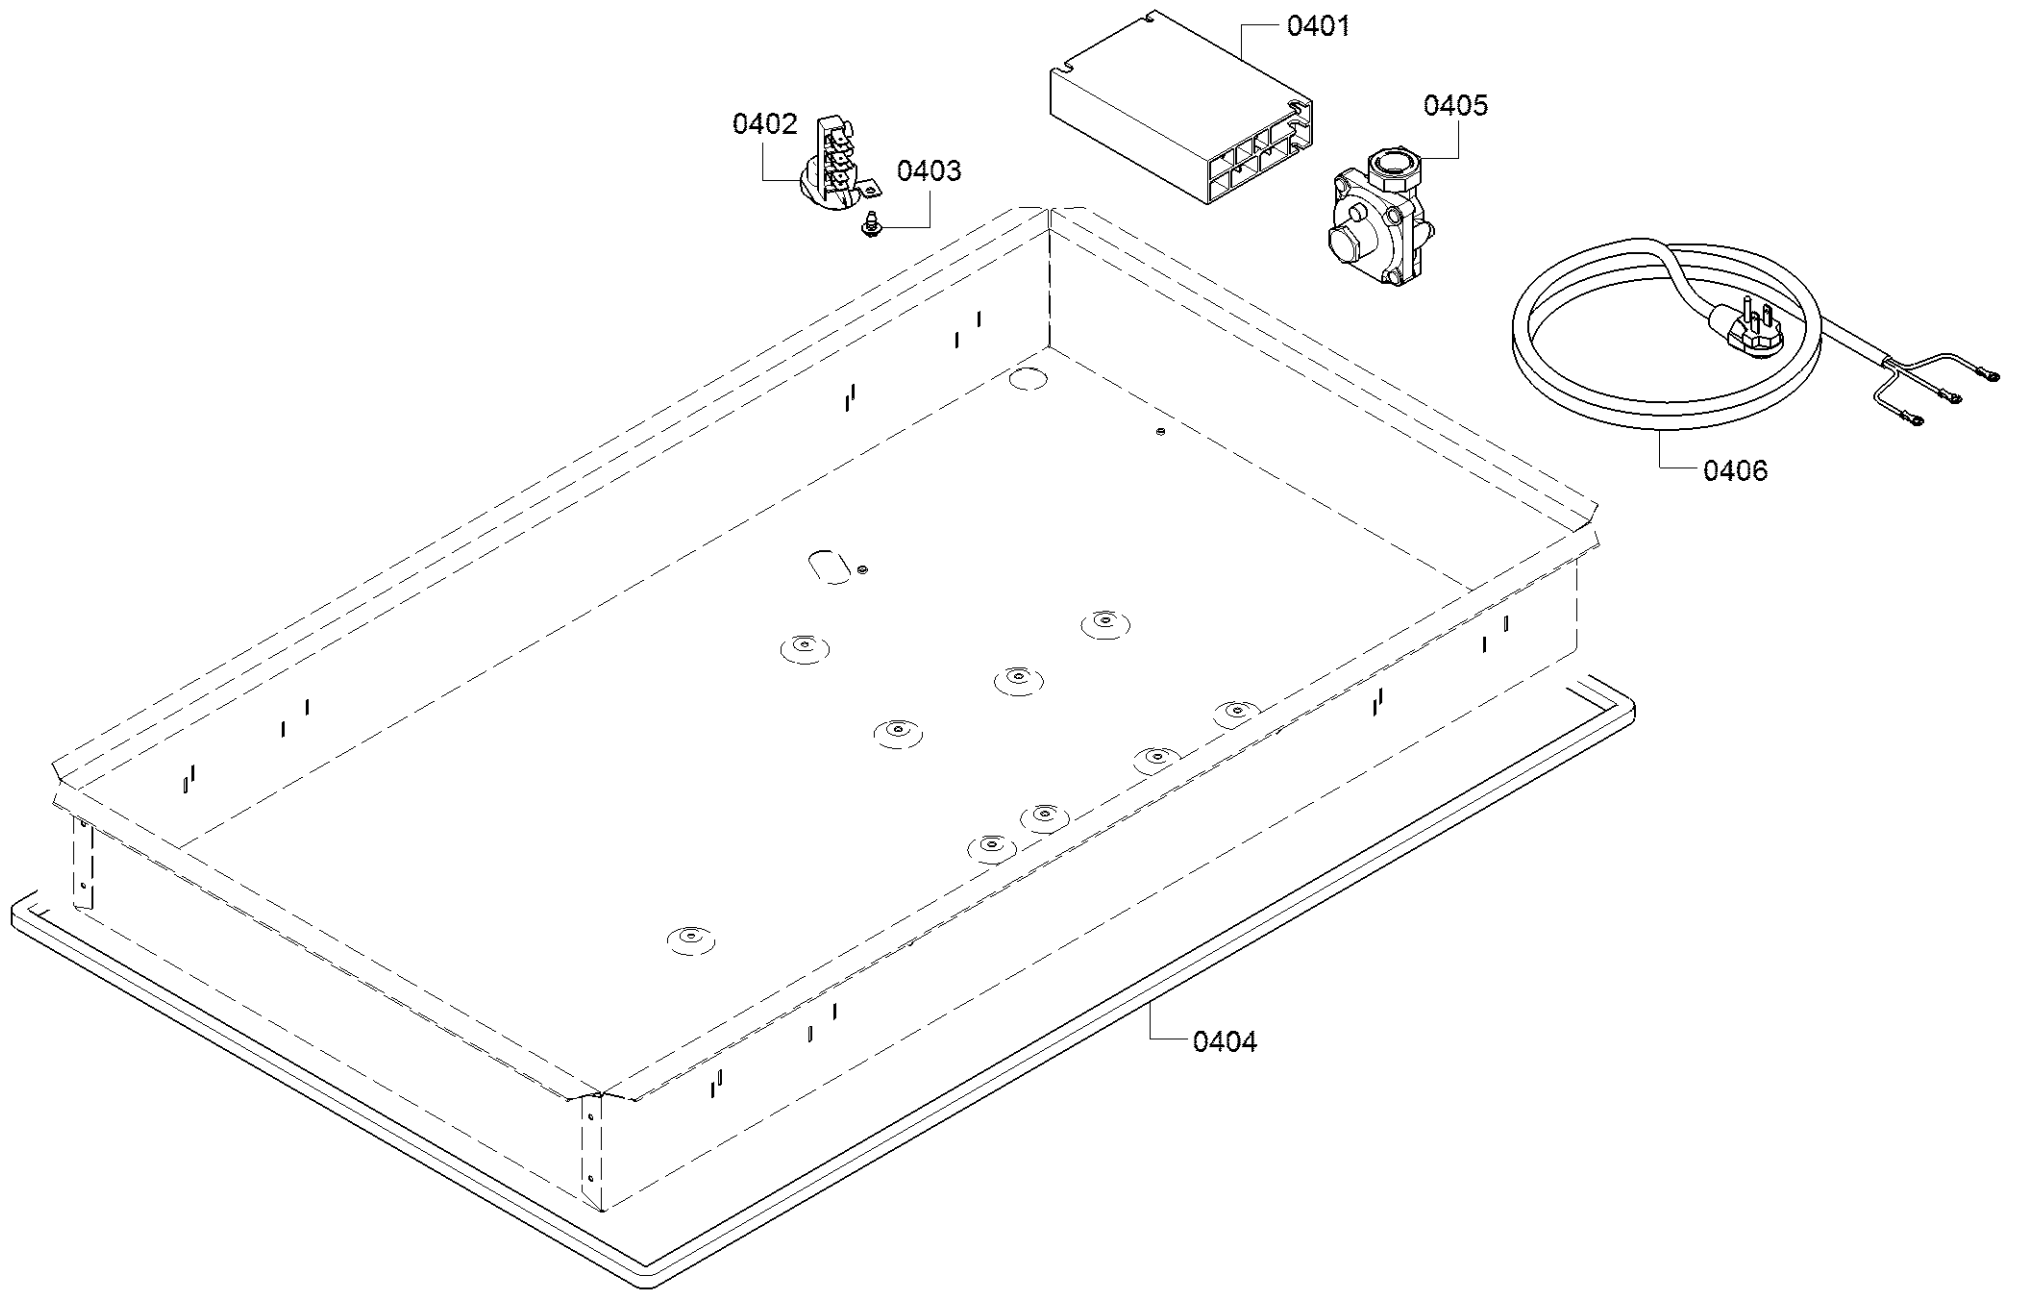

<b>Position ID</b>	<b>Part number.</b>	<b>Replaces:</b>	<b>Description</b>
0202	10005091		Burner cap
0204	10005081		Venturi nozzle
0205	10005082		Venturi nozzle
0207	10005083		Burner
0209	00612818		Screw
0211	00776629		Hob top
0212	00189345		Screw
0213	10005106		Holder
0214	10005105		Holder
0215	10005074		Holder
0216	11022319		Lamp
0217	10005080		Clip
0218	10005075		Igniter
0221	10005079		Igniter
0201	12028938		Burner
0203	12028939		Burner

<b>Position ID</b>	<b>Part number.</b>	<b>Replaces:</b>	<b>Description</b>
0301	12019610		Tube
0302	11022368		Tube
0303	12019585		Tube
0304	11022367		Tube
0305	12019609		Tube
0306	10004947		Screw
0307	10004946		Clamp
0308	00778408		Manifold
0309	10004940		Seal
0312	10005089		Valve
0313	10005090		Valve
0309	12025340		Cable harness

<b>Position ID</b>	<b>Part number.</b>	<b>Replaces:</b>	<b>Description</b>
0401	00645443	12004873	Ignition device
0402	00414807		Terminal
0403	00630845		Screw
0404	00631522		Regulator-pressure
0405	00645444		Cable
0406	00188979		Sealing strip
0450	12019460		Cable harness
0456	00188954		Bracket