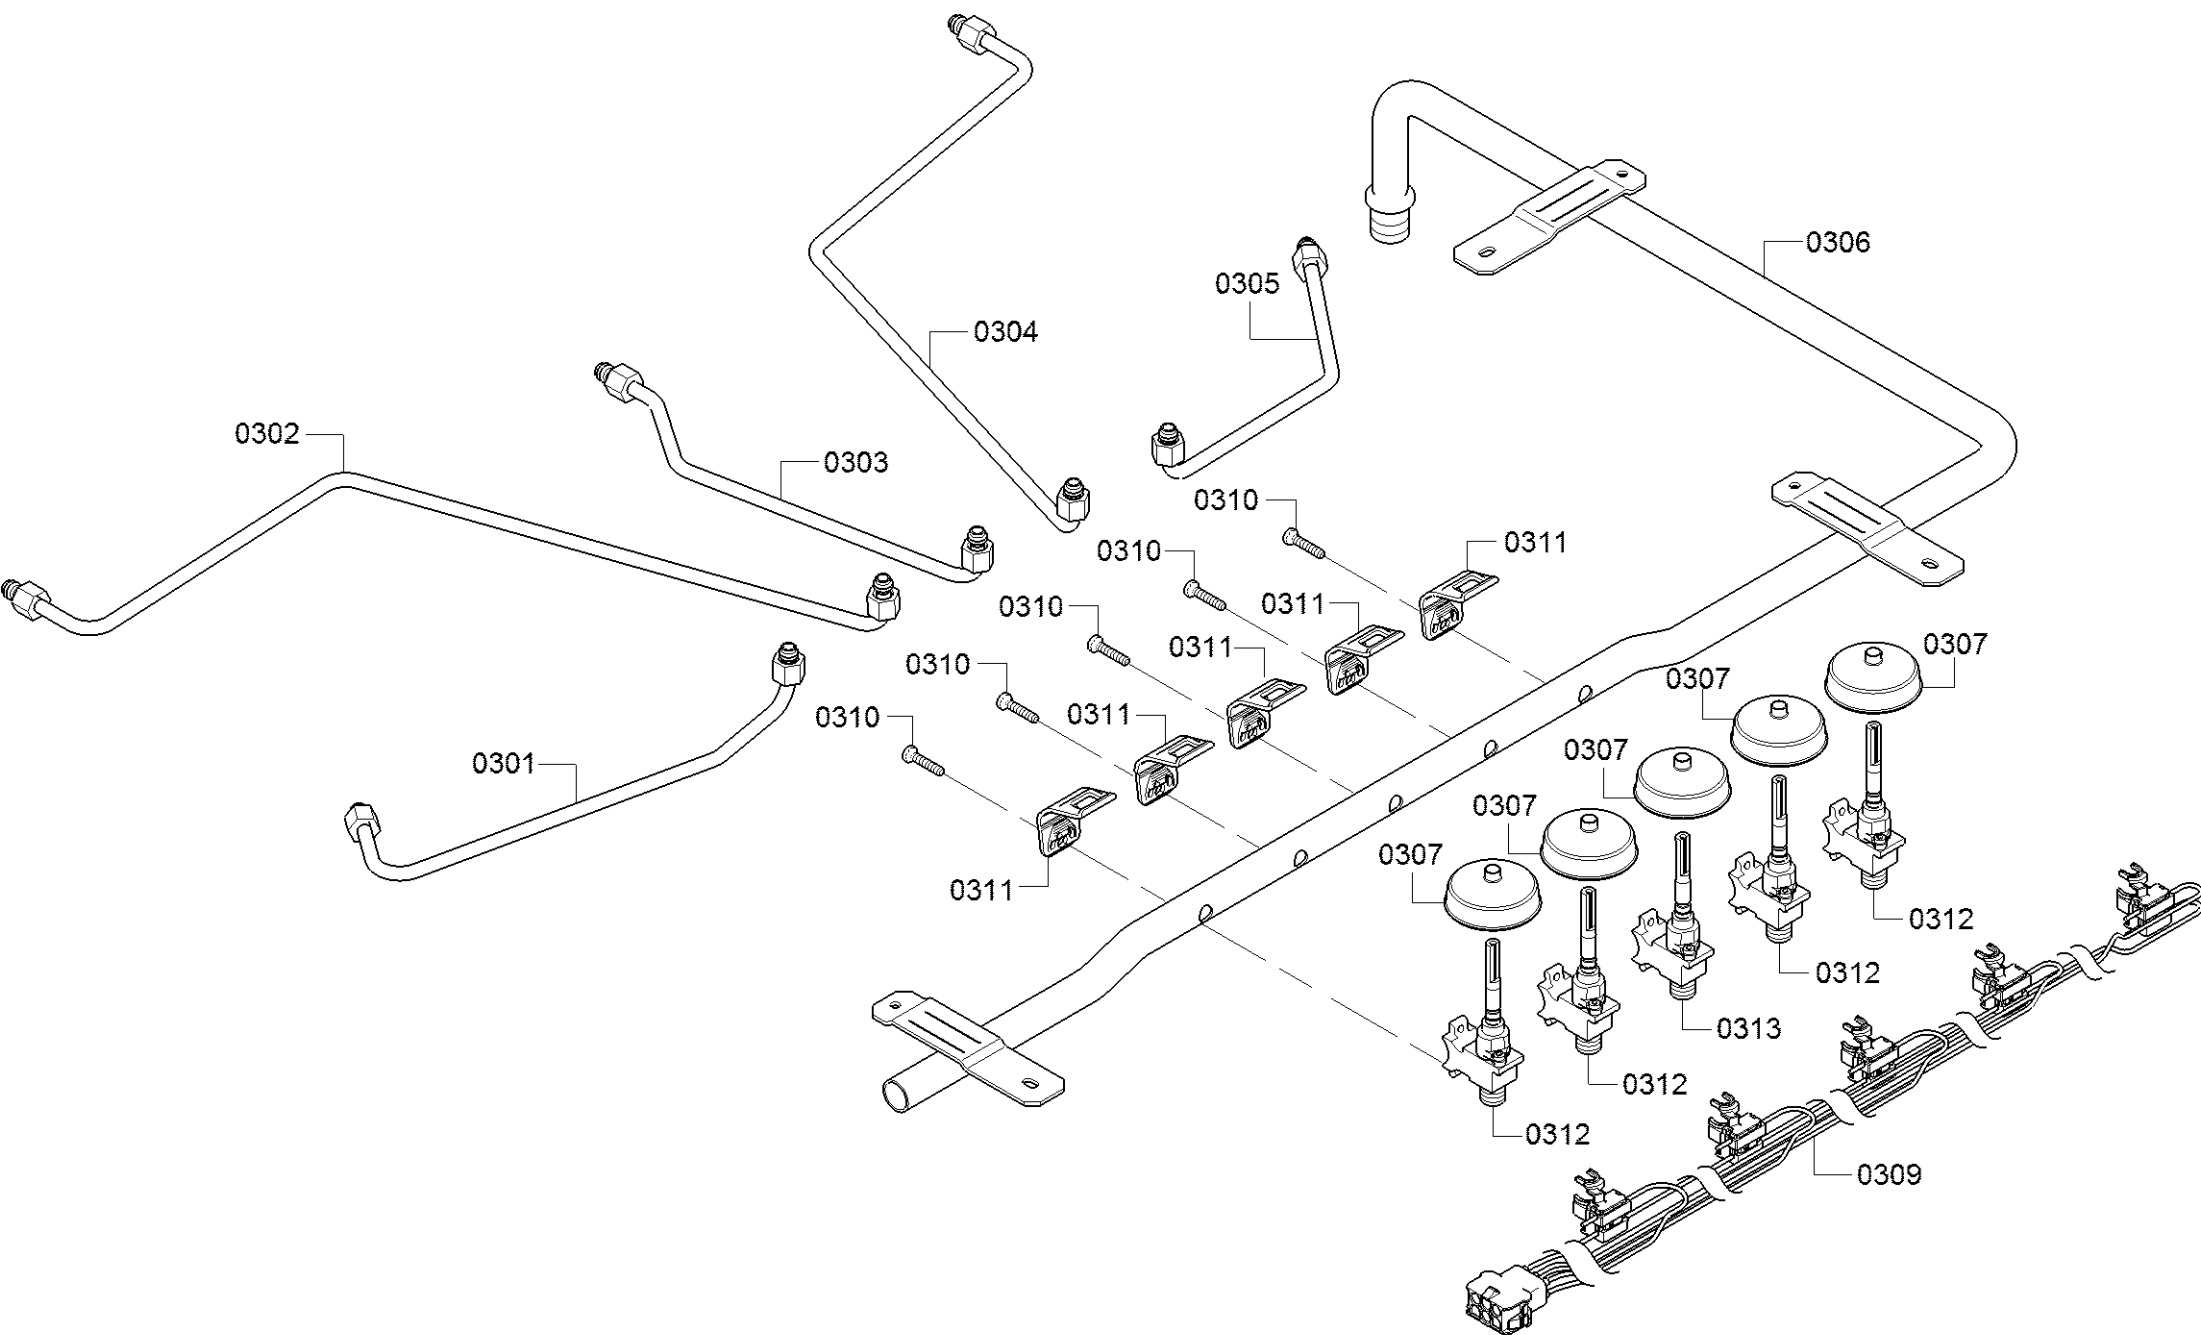

<b>Position ID</b>	<b>Part number.</b>	<b>Replaces:</b>	<b>Description</b>
0202	10005091		Burner cap
0204	10005081		Venturi nozzle
0205	10005082		Venturi nozzle
0207	10005083		Burner
0209	00612818		Screw
0211	00776629		Hob top
0212	00189345		Screw
0213	10005106		Holder
0214	10005105		Holder
0215	10005074		Holder
0216	11022319		Lamp
0217	10005080		Clip
0218	10005075		Igniter
0221	10005079		Igniter
0201	12028938		Burner
0203	12028939		Burner

<b>Position ID</b>	<b>Part number.</b>	<b>Replaces:</b>	<b>Description</b>
0301	12019610		Tube
0302	11022368		Tube
0303	12019585		Tube
0304	11022367		Tube
0305	12019609		Tube
0306	10004947		Screw
0307	10004946		Clamp
0308	00778408		Manifold
0309	10004940		Seal
0312	10005089		Valve
0313	10005090		Valve
0309	12025340		Cable harness

<b>Position ID</b>	<b>Part number.</b>	<b>Replaces:</b>	<b>Description</b>
0401	00645443	12004873	Ignition device
0402	00414807		Terminal
0403	00630845		Screw
0404	00631522		Regulator-pressure
0405	00645444		Cable
0406	00188979		Sealing strip
0450	12019460		Cable harness
0456	00188954		Bracket

0199

<b>Position ID</b>	<b>Part number.</b>	<b>Replaces:</b>	<b>Description</b>
0101	00145938		Grid
0102	00637940		Grate Foot Replacement Kit
0103	10005095		Knob
0105	00614221		Lens
0199	10006294		LP Conversion Kit